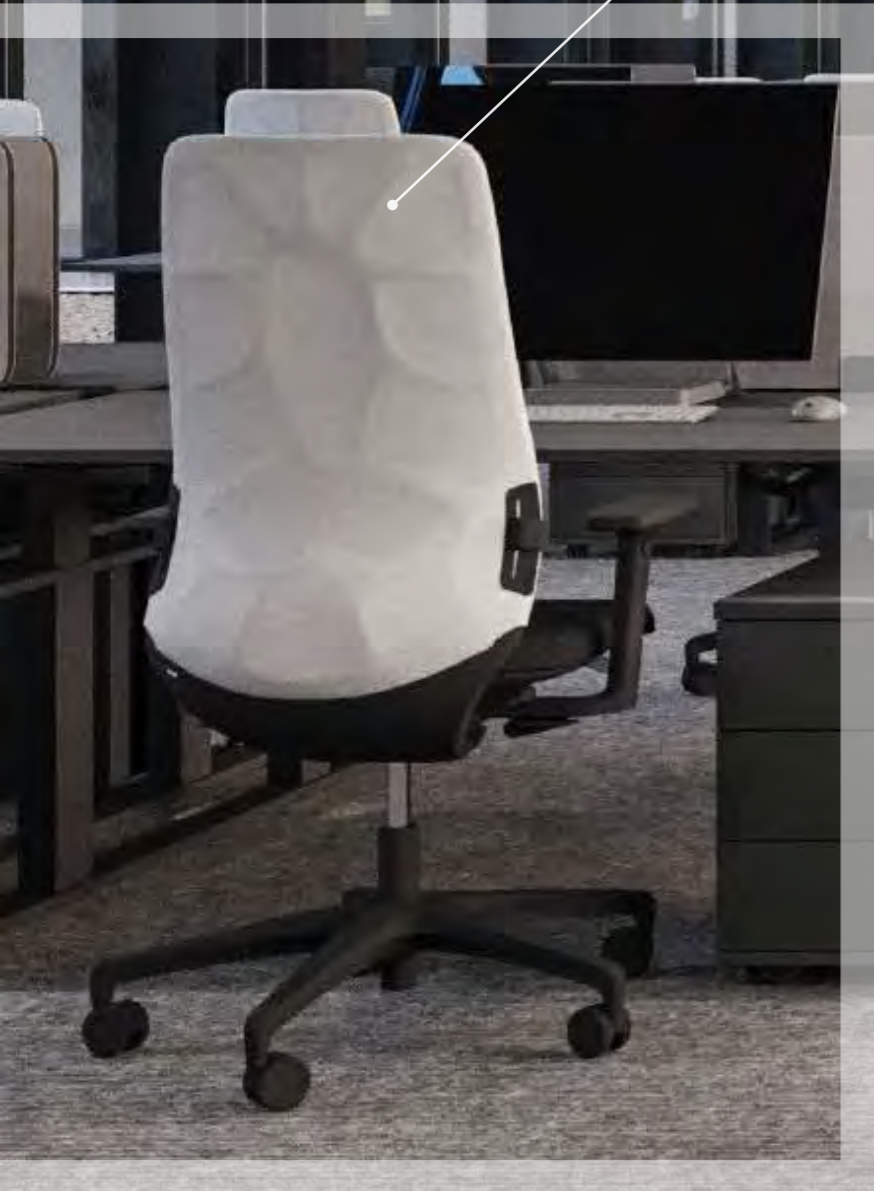

Flächen, die mit diesem Symbol versehen sind, sind interaktive Links.

Febrü Bionics

Screen

Bobb Duo

Intero

Bobb

Rollcontainer