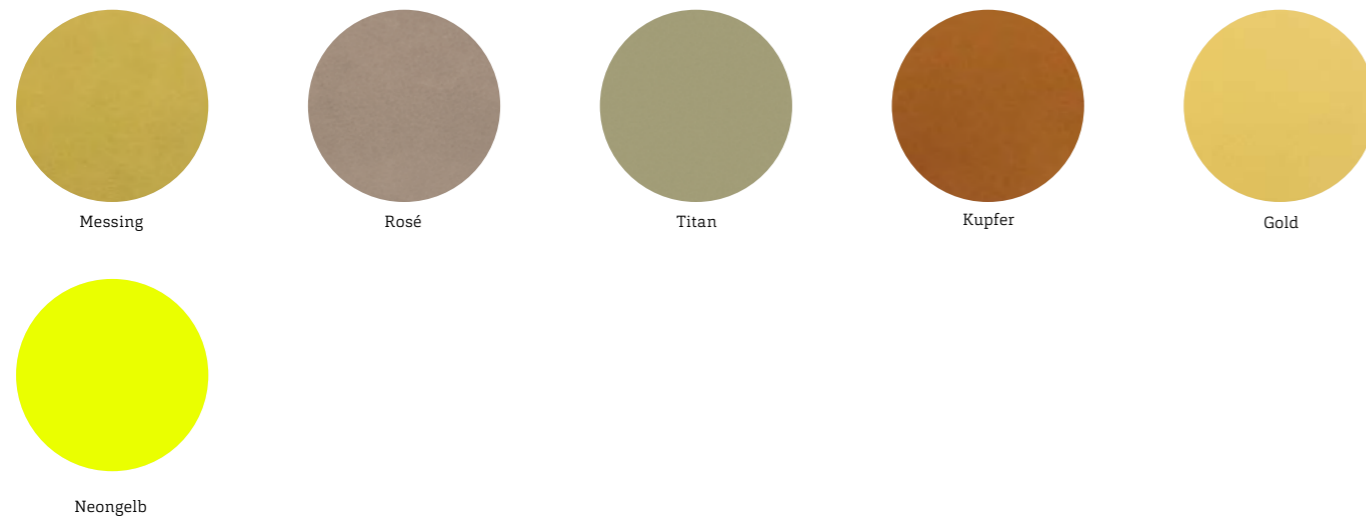

Design Edition