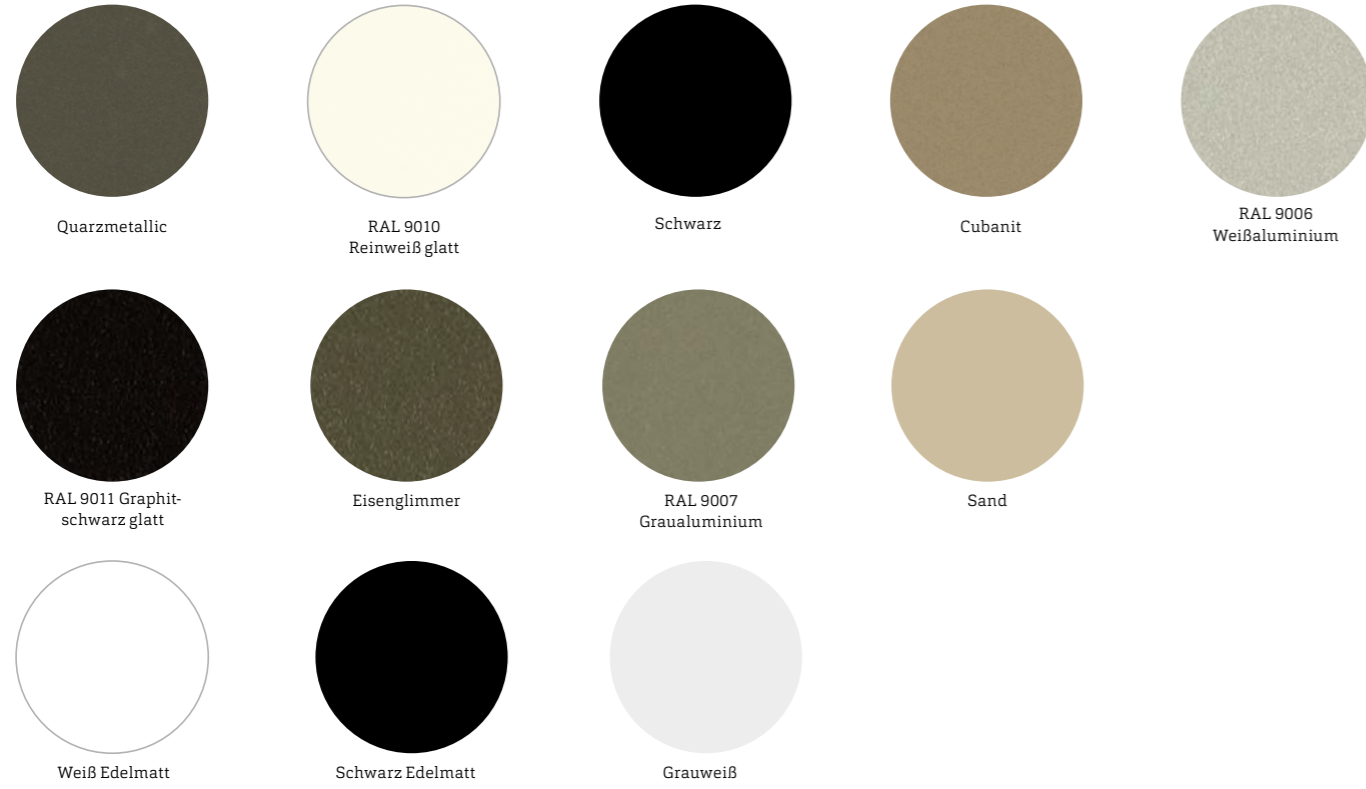

Farbauswahl Fußkreuz Aluminium

Metalloberflächen Metal surfaces · Surfaces métal · Metaalkleuren